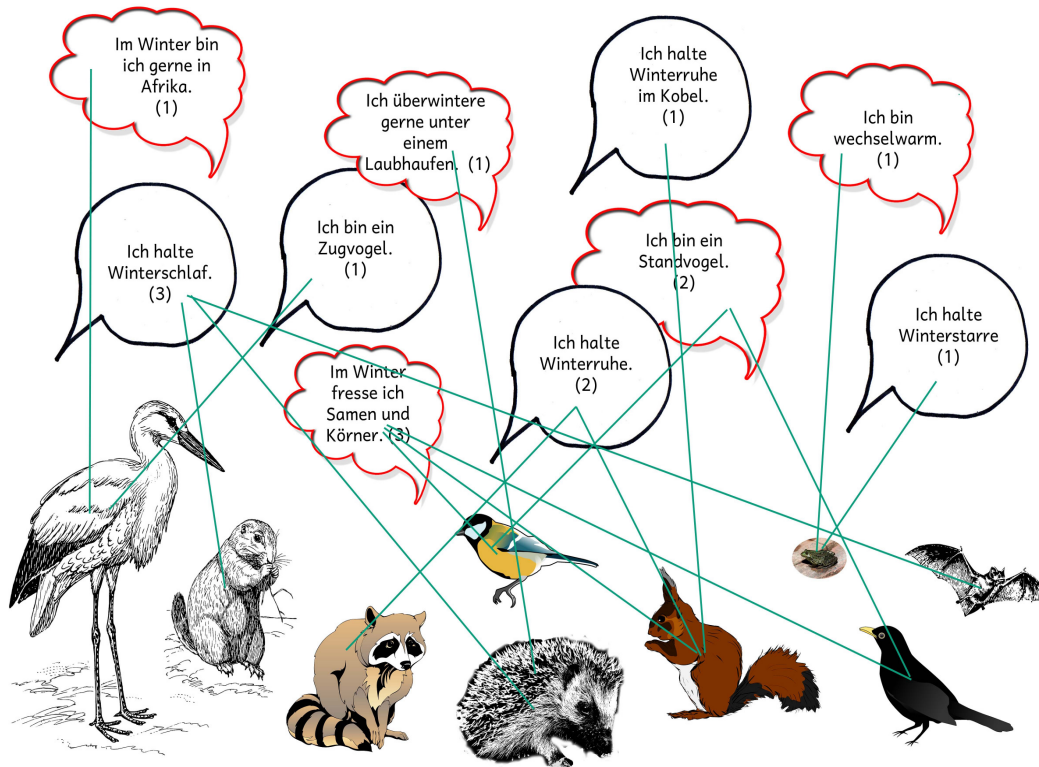

Wer sagt was?