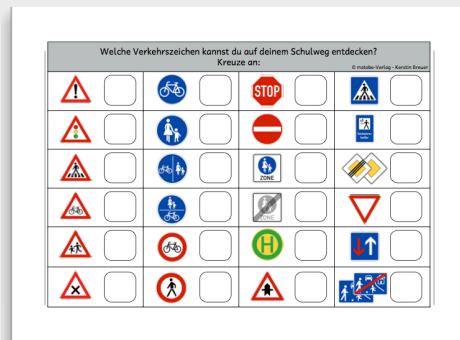

Hinweise zum „Verkehrszeichen-Paket“

Das „Verkehrszeichen-Paket“ besteht aus zahlreichen Bausteinen zum Thema Verkehrszeichen, die individuell einsetzbar sind:

- ▽ Verkehrszeichen beobachten
- ▽ Verkehrszeichen-Drehscheiben
- ▽ Verkehrszeichen Minibücher
- ▽ Minibuch Faltanleitung
- ▽ Infokarten zu jedem Schild
- ▽ Verkehrszeichen-Quiz mit Lösungen
- ▽ Verkehrszeichen korrekt anmalen
- ▽ Lapbook Elemente
- ▽ Bild-Wort-Zuordnung
- ▽ große Tafelkarten (Bild-Wort)
- ▽ Verkehrszeichen-Domino
- ▽ Verkehrszeichen-Memory

Bilder sagen bekanntlich mehr als 1000 Worte, darum hier ein paar Beispielseiten aus der Datei: