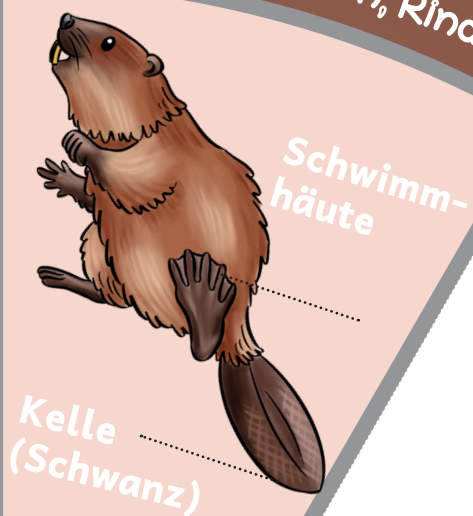

# Legekreis: Waldtiere

Dieser Legekreis dient der Wissensabfrage und Wiederholung. Einsetzbar ist er in Freistunden. Zusammenzulegen sind Namen der Waldtiere, Fotos, Illustrationen (die beispielhaft beschriftet sind) und besondere Eigenschaften.

Im Legekreis vorhandene Waldtiere (12):

- Biber
- Eichhörnchen
- Eule
- Fasan
- Fledermaus
- Hase
- Igel
- Rotfuchs
- Rotwild
- Waschbär
- Wildschwein
- Wolf

Kreis Mitte

Waldtiere

# Biber

17-32 kg schwer - 90-120 cm lang -  
braun - nachtaktiv - Schwimmhaut  
- Pflanzenfresser: Kräuter  
Wasserpflanzen, Rinde