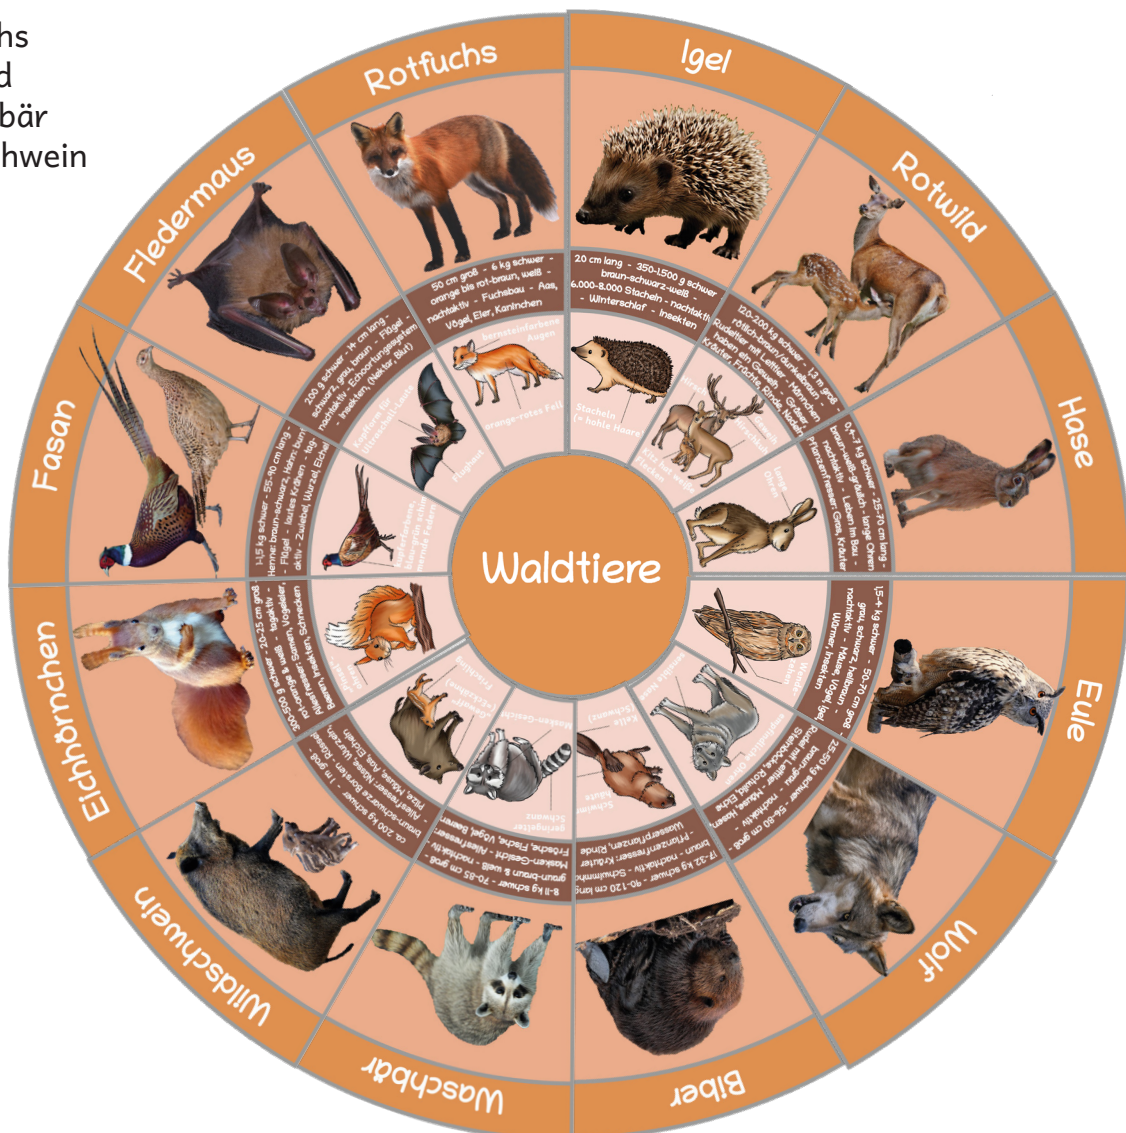

## Auszug aus: *Legekreis Waldtiere*

Das komplette Material finden Sie hier:

[School-Scout.de](https://school-scout.de)

# Legekreis: Waldtiere

Dieser Legekreis dient der Wissensabfrage und Wiederholung. Einsetzbar ist er in Freistunden. Zusammenzulegen sind Namen der Waldtiere, Fotos, Illustrationen (die beispielhaft beschriftet sind) und besondere Eigenschaften.

Im Legekreis vorhandene Waldtiere (12):

- Biber
- Eichhörnchen
- Eule
- Fasan
- Fledermaus
- Hase
- Igel
- Rotfuchs
- Rotwild
- Waschbär
- Wildschwein
- Wolf

Kreis Mitte

Waldtiere

# Biber

17-32 kg schwer - 90-120 cm lang -  
braun - nachtaktiv - Schwimmhaut  
- Pflanzenfresser: Kräuter  
Wasserpflanzen, Rinde