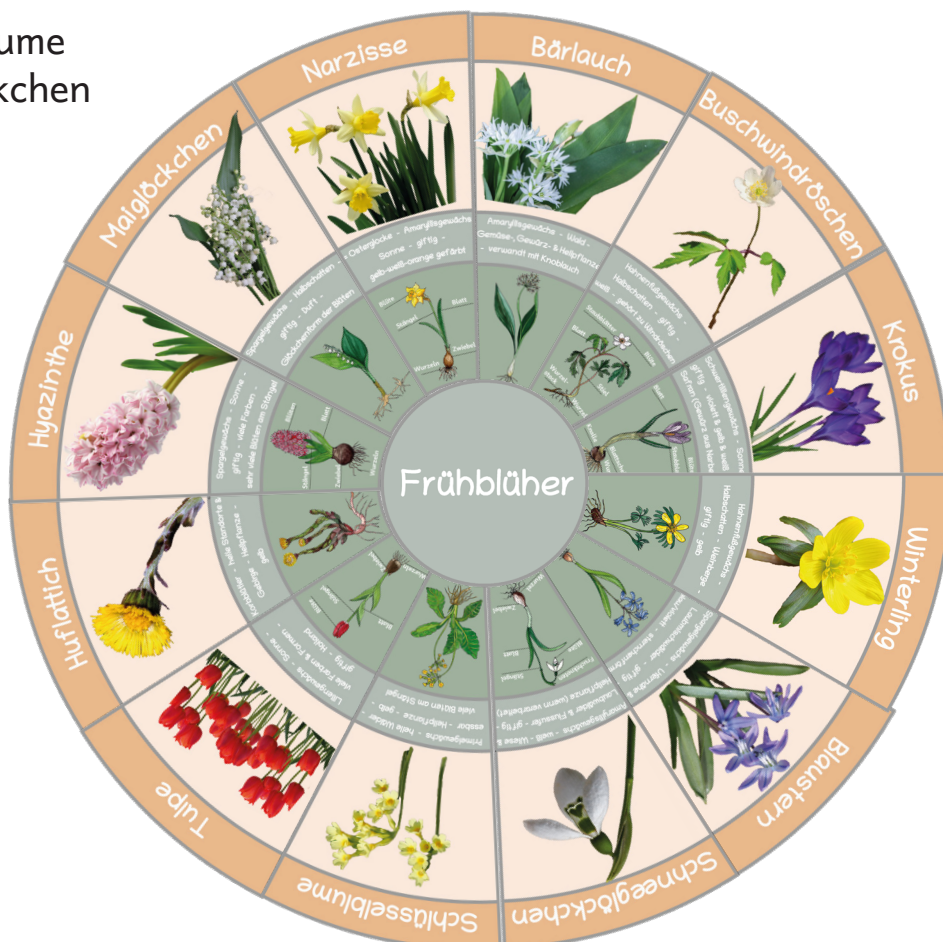

SCHOOL-SCOUT.DE

Unterrichtsmaterialien in digitaler und in gedruckter Form

Auszug aus: *Legekreis Frühblüher*

Das komplette Material finden Sie hier:

[School-Scout.de](https://www.school-scout.de)

Legekreis: Frühblüher

Dieser Legekreis dient der Wissensabfrage und Wiederholung. Einsetzbar ist er in Freistunden. Zusammenzulegen sind Namen der Frühblüher, Fotos, Illustrationen (die beispielhaft beschriftet sind) und besondere Eigenschaften.

Im Legekreis vorhandene Frühblüher (12):

- Bärlauch
- Blaustern
- Buschwindröschen
- Huflattich
- Hyazinthe
- Krokus
- Maiglöckchen
- Narzisse
- Schlüsselblume
- Schneeglöckchen
- Tulpe
- Winterling

Kreis Mitte

Frühblüher

Bärlauch

Amaryllisgewächs - Wald -
Gemüse-, Gewürz- & Heilpflanze
- verwandt mit Knoblauch

SCHOOL-SCOUT.DE

Unterrichtsmaterialien in digitaler und in gedruckter Form

Auszug aus: *Legekreis Frühblüher*