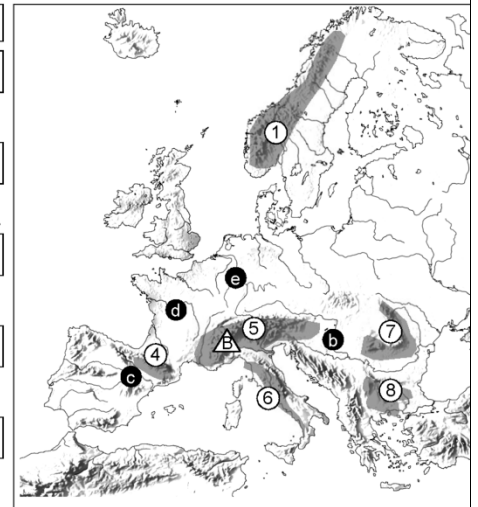

Wie groß ist der Kontinent?

Aufgabe: Werte die Diagramme aus und ergänze den L...

Europa ist mit Mio km² etwa
der Kontinent.
Mit ca. Mio Einw. ist er der
Kontinent mit der
Bevölkerungszahl.

Wo liegt Europa?

- auf der südl. Halbkugel
 auf der nördl. Halbkugel
 auf beiden Halbkugeln

Arbeitsblatt 2

Europa

Flüsse

- a** Die
ist mit 3 685 km der längste Fluss in Europa.
- b** Die
ist mit über 2 850 km der zweitlängste Fluss in Europa.
- c** Der
ist ein Fluss in Nordspanien; er mündet ins Mittelmeer.
- d** Die
ist der längste Fluss Frankreichs.
- e** Der
gilt als eine der wichtigsten Wasserstraßen Europas.

Welches Gebirge ... ?

- ... erstreckt sich über 1.700 km entlang der Westküste Skandinaviens? ①
- ... trennt im Osten Europa von Asien? ②
- ... liegt zwischen dem Schwarzen und dem Kaspischen Meer? ③
- ... verläuft im Südwesten zwischen Spanien und Frankreich? ④
- ... erstreckt sich als 1 200 Kilometer breites Band von West nach Ost? ⑤